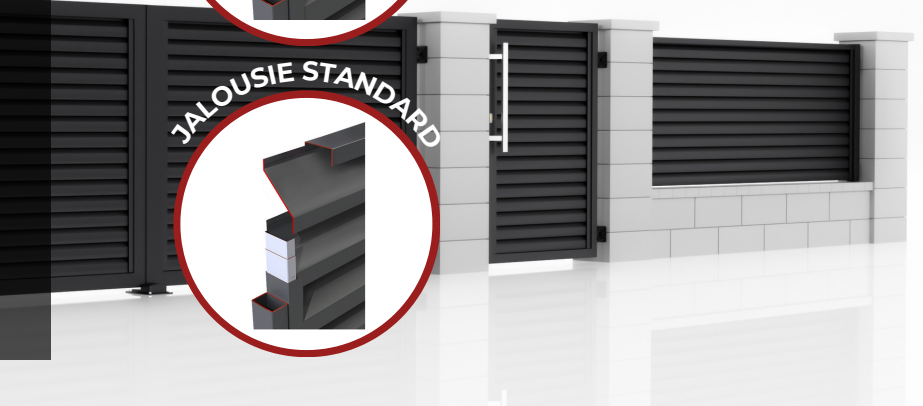

JALOUSIE STANDARD