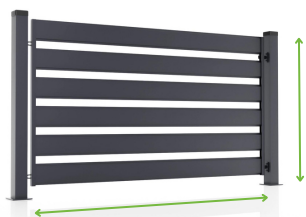

Tore in Standardgrößen von **100 bis 120 cm Breite und 120-180 cm Höhe** individuell an Ihre Bedürfnisse angepasst

Die Breite und Höhe des Elements beträgt **maximal 2,5 m**. Alle Füllungen werden mit schweißfreier Technologie hergestellt.

# Zaun JALOUSIE

Universal in Bezug auf das Design, sieht es an der Frontseite des Zauns perfekt aus. Die Tiefe einer einzelnen Jalousie beträgt +/-60mm, die sichtbare Höhe eines Elements beträgt +/-100mm. Der Zaun schützt vor neugierigen Blicken und verhindert das Eindringen von Lärm und Staub von der Straße. **In der Premium-Version** sind die Jalousien aus einem geschlossenen Profil gefertigt. Die sichtbare Höhe eines Elements beträgt +/-120mm.

# Zaun HORIZONTAL

Klassisches Design, das zu jedem Grundstück passt, und eine breite Palette von Farben ermöglicht es, den Zaun farblich mit der Fassade, der Garagenüberdachung, den Türen oder den Fenstern abzustimmen. Das System besteht aus gebogenem Stahlprofil mit 15 cm breiten Lamellen.