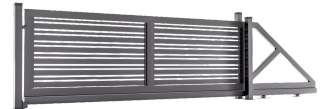

Schiebetor

Preis ab € 2.090,00

Zaun HORIZONTAL PRESTIGE

Eine interessante, unregelmäßige Konstruktion, die insgesamt Ästhetik, hohe Funktionalität und Leichtigkeit gewährleistet. Der Zaun besteht aus geschlossenem Stahlprofil. Der obere Teil des Zauns besteht aus Profilen von 40x20mm, während darunter Profile von 80x20mm angeordnet sind.