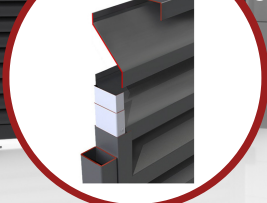

JALOUSIE STANDARD